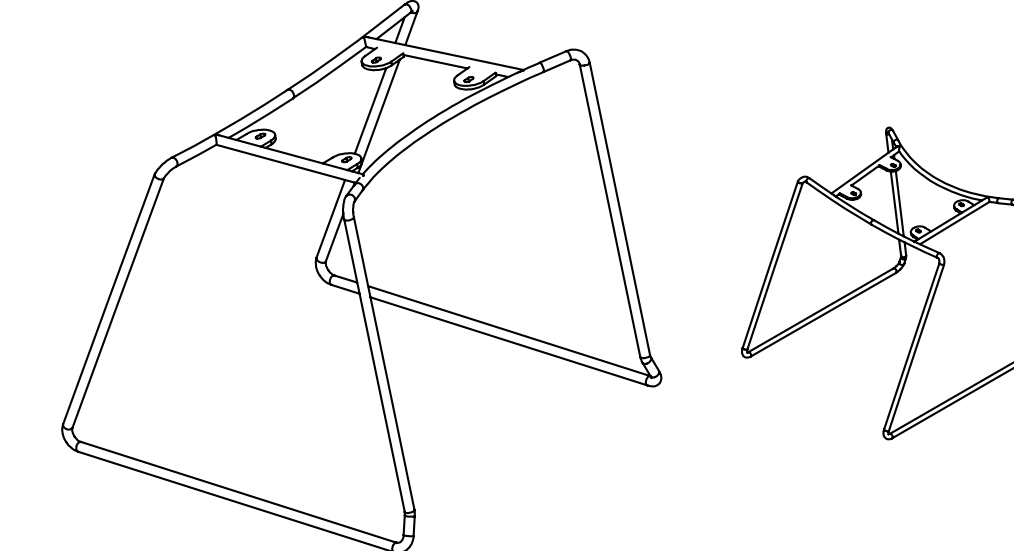

FOOT RING

5 STAR SWIVEL BASE

SEAT PAD

**FI74000 FIORE CLUB BASE
4 POST FRAME**

**FI74000 FIORE CLUB BASE
4 LEG**

**FI74000 FIORE CLUB BASE
CANILEVER**

**FI74000 FIORE CLUB BASE
WIRE FRAME**

**FI74000 FIORE CLUB BASE
TRESTLE**